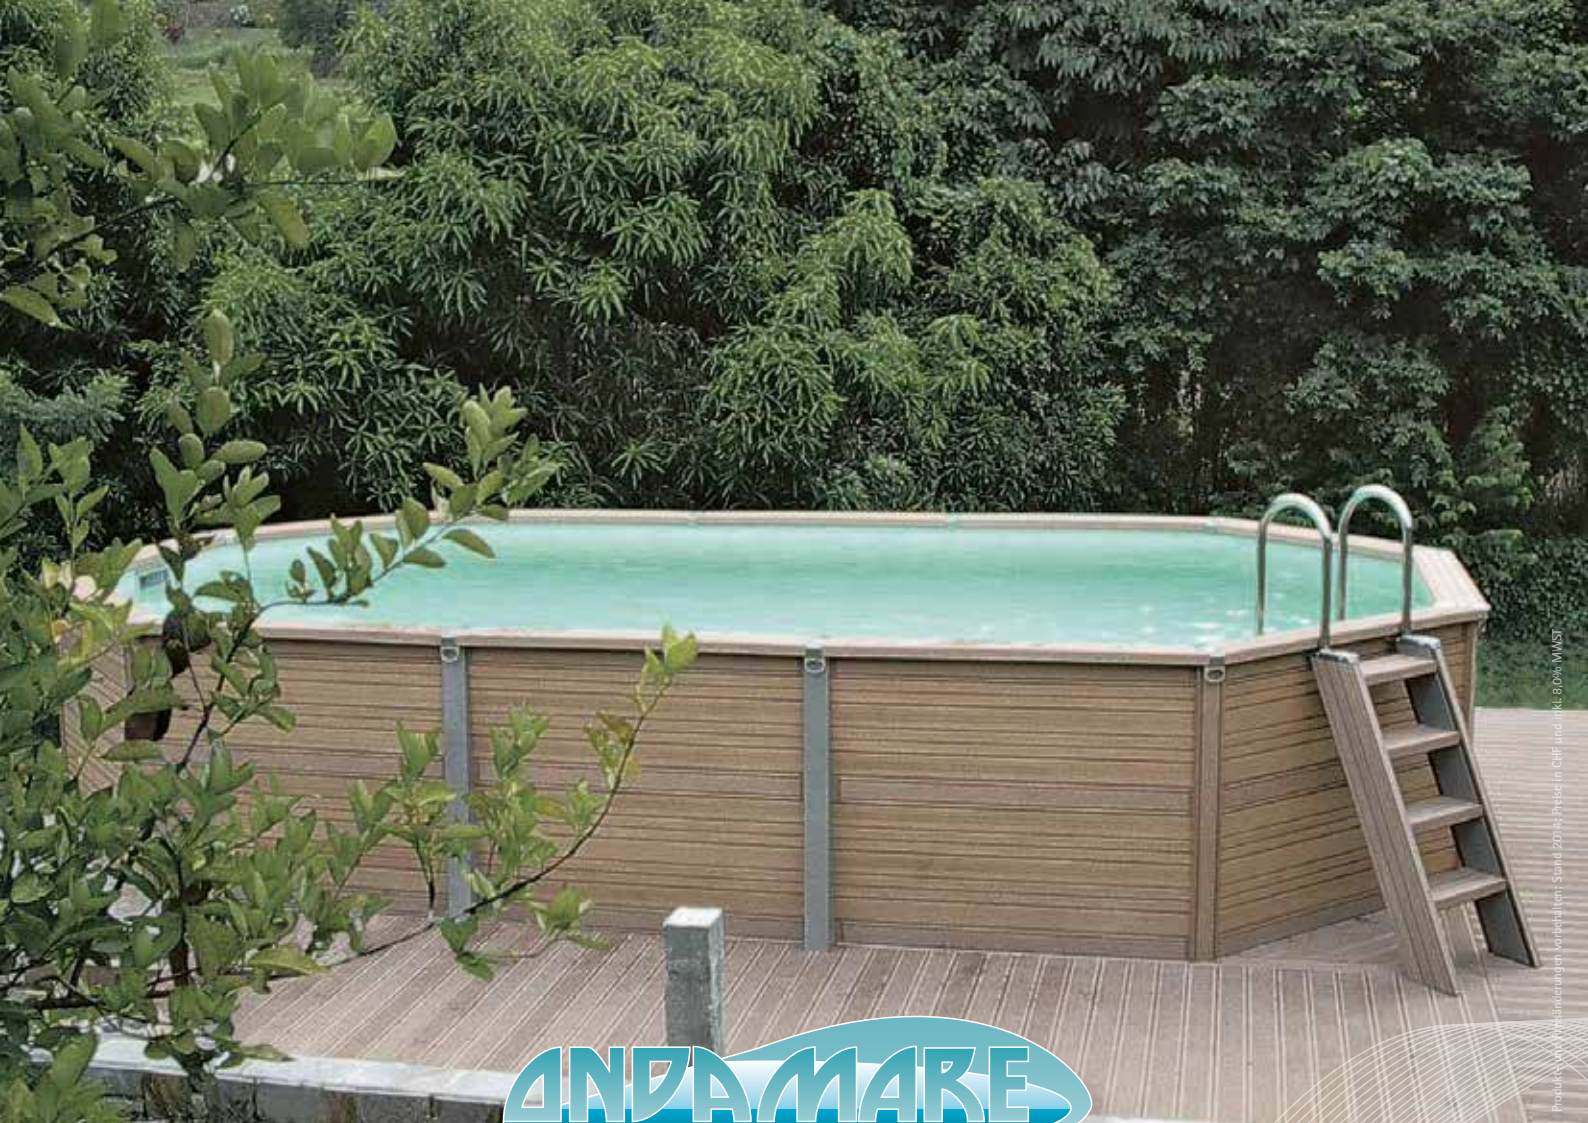

INDAMARE

Die Natürlichkeit geniessen